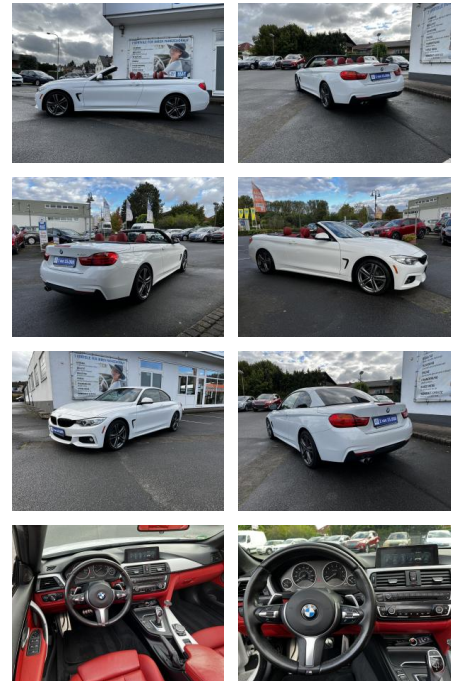

## BMW 430i M Sport\*CAM\*SHZ\*US IMPORT\*

ME00-SH2410 Angebotsnr.:

Erstzulassung:	Kilometer:	Farbe:	Leistung:	Kraftstoffart:
12.09.2016	82.000	Weiß	185 kW / 252 PS	Benzin

**PREIS**  
**24.370 €**

**FINANZIERUNGSBEISPIEL**  
Laufzeit: 72 Monate      Anzahlung: 20 %  
Basis-Finanzierung:\*      Mtl. Rate:  
Zielraten-Finanzierung:\*\* **191 €**