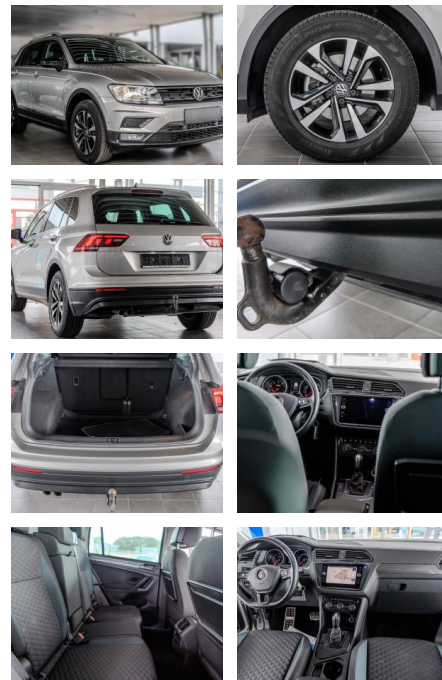

Volkswagen Tiguan IQ.DRIVE +Automatik +Navi +AHK

AS86-"OCH"19AHK Angebotsnr.:

Erstzulassung:	Kilometer:	Farbe:	Leistung:	Kraftstoffart:
08.10.2019	80.530	Diverse	110 kW / 150 PS	Benzin

PREIS
24.170 €

FINANZIERUNGSBEISPIEL