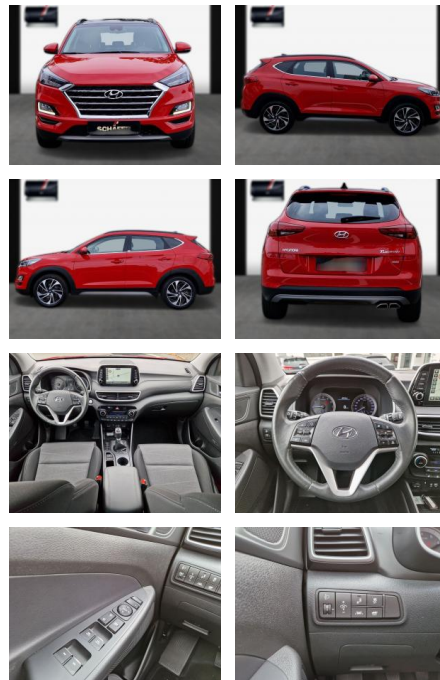

Hyundai TUCSON Advantage + 2WD, Panodach, RFK,

SA13-LJ040699 Angebotsnr.:

Erstzulassung:	Kilometer:	Farbe:	Leistung:	Kraftstoffart:
08.06.2020	26.500	Diverse	130 kW / 177 PS	Benzin

PREIS
24.780 €

FINANZIERUNGSBEISPIEL

- Fahrer-/Beifahrerseite; Automatische Türverriegelung (Dead Lock); Wegfahrsperre (elektronisch); Motor 1
- 6 Ltr. - 130 kW TGDI KAT
- *

Multimedia

- Soundsystem
- USB
- Verkehrszeichenerkennung
- Touchscreen
- **Navigations-Paket; Audio-DVD-Navigationssystem mit Touchscreen-Farbdisplay; Freisprecheinrichtung Bluetooth; USB und Aux-In-Anschluss; USB-Anschluss hinten; Sound-System KRELL; Radioempfang digital (DAB+); Audiosystem: Radio RDS; Touchscreen-Farbdisplay (8 Zoll); Induktionsladeschale für Smartphone; Subwoofer; Lifetime MapCare**