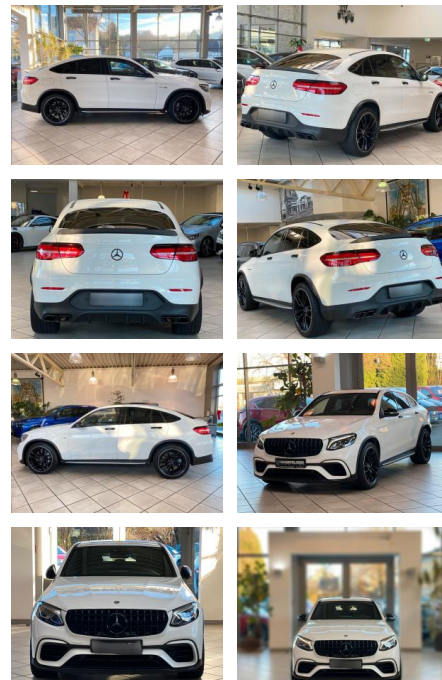

LA05-181-5638AA **Angebotsnr.:**

Erstzulassung:	Kilometer:	Farbe:	Leistung:	Kraftstoffart:
10.02.2019	61.323	Diverse	350 kW / 476 PS	Benzin

PREIS
62.340 €

FINANZIERUNGSBEISPIEL

Laufzeit: 72 Monate Anzahlung: 20 %
Basis-Finanzierung:* Mtl. Rate:
Zielraten-Finanzierung:** **488 €**