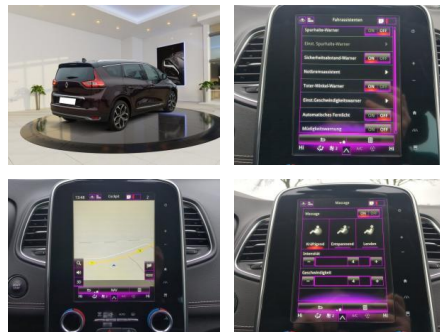

Ihr Ansprechpartner

Herr Kay Mittelsdorf
E-Mail: kay@mittelsdorf.info
Telefon: 03693 44660

Autohaus Mittelsdorf e.K.
Defertshäuser Weg 6 - 98617 Meiningen - Tel.: 03693 / 44660

Renault Grand Scenic TCe 160 EDC Intens

AB93-292898 Angebotsnr.:

Erstzulassung:	Kilometer:	Farbe:	Leistung:	Kraftstoffart:
22.11.2021	55.001	Rot	120 kW / 163 PS	Benzin

PREIS
26.950 €

FINANZIERUNGSBEISPIEL

Laufzeit: 72 Monate   Anzahlung: 20 %
Basis-Finanzierung:*   Mtl. Rate:
Zielraten-Finanzierung:** **211 €**

* Basisfinanzierung: Anzahlung: 5.390 Euro, Laufzeit: 72 Monate, Nettodarlehen: 21.560 Euro, Gesamtbetrag: 30.178 Euro, Zinssätze: 4.88% Sollz. (gebunden), 4.99% eff.
** Zielratenfinanzierung: Anzahlung: 5.390 Euro, Laufzeit: 72 Monate, Nettodarlehen: 21.560 Euro, Zielrate: 13.475 Euro, Gesamtbetrag: 31.321 Euro, Zinssätze: 4.88% Sollz. (gebunden), 4.99% eff.,

Vermittlung für: Santander Bank
Repräsentatives Beispiel gem. § 17 Abs. 4 PAngV. Diese Finanzierungsangebote sind Beispiele. Gerne ermitteln wir für Sie Ihr individuelles Angebot.

Ausstattung

Sicherheit

- PDC Park Distance Control hinten
- Anti-Blockiersystem ABS
- Antischlupfregelung ASC+T
- elektronische Stabilitätskontrolle (ESP / DSP)
- Servolenkung
- Regensensor
- Wegfahrsperre
- Kindersitzbefestigung
- PDC Park Distance Control vorne

Multimedia

- Radio
- Navigation mit Bildschirm
- MP3 Anschluss
- Head UP Display
- Bluetooth

Komfort

- Zentralverriegelung

- Bordcomputer

Interieur

- Multifunktionslenkrad
- el. Fensterheber
- Sitzheizung

Exterieur

- Leichtmetallfelgen
- metallic
- Nebelscheinwerfer
- Dachreling

Umwelt

- Partikelfilter

Weiteres

- Lichtsensor
- elektrische Aussenspiegel
- Start Stop Automatik
- Nichtraucher

Sonderausstattung

- *City-Paket Plus Einparkhilfe vorne
- hinten und seitlich Rückfahrkamera Totwinkel-Assistent
- *Lounge-Paket-Sitzheizung -Massagesitze -Relax-Kopfstützen vorne -Komfort-Kopfstützen hinten-Fahrersitz mit elektrisch einstellbarer Lendenwirbelstütze
- *Serienausstattung Komfort und Innenausstattung -Klimaautomatik 2-Zonen -Multi-Sense (Fahrmodi Auswahl) -Müdigkeitswarnsystem -Ambiente-Beleuchtung -Lederlenkrad mit Multifunktion -Armlehnen-Sonnenblenden mit Make-up-Spiegel-Beifahrersonnenblende mit Make-up-Spiegel-Fahrersitz höhenverstellbar -Lenkrad höhen- und längsverstellbar -Rücksitzbank 60/40 umklappbar -Doppelter Kofferraumboden

STÄNDIG ÜBER 15.000 FAHRZEUGE IM BESTAND!