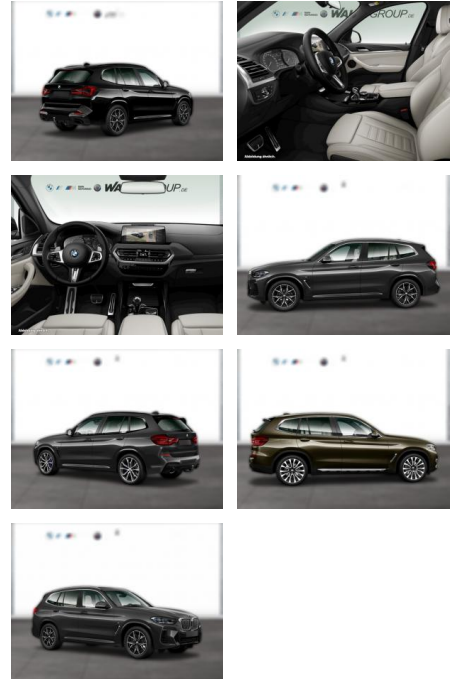

WG05-233696 Angebotsnr.:

Erstzulassung:	Kilometer:	Farbe:	Leistung:	Kraftstoffart:
01.01.2022	31.400	Grau	140 kW / 190 PS	Diesel

PREIS
49.800 €

FINANZIERUNGSBEISPIEL
Laufzeit: 72 Monate Anzahlung: 20 %
Basis-Finanzierung:* Mtl. Rate:
Zielraten-Finanzierung:** **390 €**