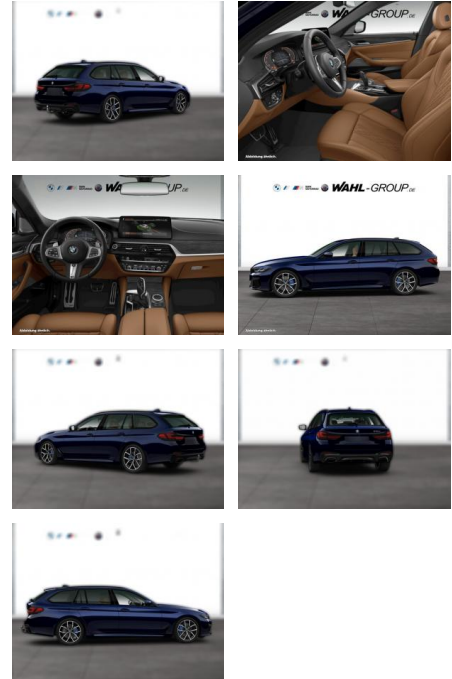

WG01-230543 Angebotsnr.:

Erstzulassung:	Kilometer:	Farbe:	Leistung:	Kraftstoffart:
01.08.2021	73.400	Blau	183 kW / 249 PS	Diesel

PREIS
48.770 €

FINANZIERUNGSBEISPIEL
Laufzeit: 72 Monate Anzahlung: 20 %
Basis-Finanzierung:* Mtl. Rate:
Zielraten-Finanzierung:** **382 €**