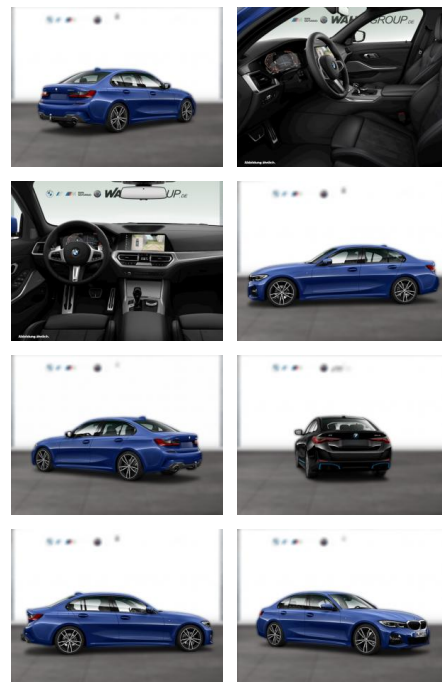

Ihr Ansprechpartner

Herr Kay Mittelsdorf
E-Mail: kay@mittelsdorf.info
Telefon: 03693 44660

Autohaus Mittelsdorf e.K.
Defertshäuser Weg 6 - 98617 Meiningen - Tel.: 03693 / 44660

BMW 320d xDrive M Sport AHK Navi LED

WG09-203004 Angebotsnr.:

Erstzulassung:	Kilometer:	Farbe:	Leistung:	Kraftstoffart:
01.04.2019	89.933	Blau	140 kW / 190 PS	Diesel

PREIS 32.290 €	FINANZIERUNGSBEISPIEL	
	Laufzeit: 72 Monate	Anzahlung: 20 %
	Basis-Finanzierung:**	Mtl. Rate:
	Zielraten-Finanzierung:**	253 €

* Basisfinanzierung: Anzahlung: 6.458 Euro, Laufzeit: 72 Monate, Nettodarlehen: 25.832 Euro, Gesamtbetrag: 36.157 Euro, Zinssätze: 4.88% Sollz. (gebunden), 4.99% eff.
** Zielratenfinanzierung: Anzahlung: 6.458 Euro, Laufzeit: 72 Monate, Nettodarlehen: 25.832 Euro, Zielrate: 16.145 Euro, Gesamtbetrag: 37.527 Euro, Zinssätze: 4.88% Sollz. (gebunden), 4.99% eff.,
Vermittlung für: Santander Bank
Repräsentatives Beispiel gem. § 17 Abs. 4 PAngV. Diese Finanzierungsangebote sind Beispiele. Gerne ermitteln wir für Sie Ihr individuelles Angebot.

Ausstattung

Sicherheit

- PDC Park Distance Control hinten
- Anti-Blockiersystem ABS
- Antischlupfregelung ASC+T
- elektronische Stabilitätskontrolle (ESP / DSP)
- Servolenkung
- Regensensor
- Wegfahrsperre
- Kindersitzbefestigung
- Allrad
- PDC Park Distance Control vorne

Multimedia

- Radio
- Navigation mit Bildschirm
- MP3 Anschluss
- Bluetooth

Komfort

- Zentralverriegelung

- Bordcomputer

Interieur

- Multifunktionslenkrad
- Sportsitze
- el. Fensterheber
- Sitzheizung

Exterieur

- Leichtmetallfelgen
- metallic
- Nebelscheinwerfer

Umwelt

- Partikelfilter

Weiteres

- Sportfahrwerk
- Diesel
- Lichtsensor
- elektrische Aussenspiegel

- Start Stop Automatik
- Nichtraucher
- Sportpaket
- Ablagenpaket
- ABS
- Active Guard Plus
- Aktiver Fußgängerschutz
- Alarmanlage
- Ambientes Licht
- Anhängerkupplung (Kugelkopf schwenkbar)
- Armauflage vorn
- Ausstattungs-Paket: Connected Professional
- Auto Start/Stop Funktion
- Beifahrerairbag
- Beifahrerairbag-Deaktivierung
- Bereifung mit Notlaufeigenschaften
- BMW Individual Dachhimmel anthrazit
- BMW Individual Hochglanz Shadow Line
- BMW Live Cockpit ConnectedDrive
- BMW Live Cockpit Professional

STÄNDIG ÜBER 15.000 FAHRZEUGE IM BESTAND!