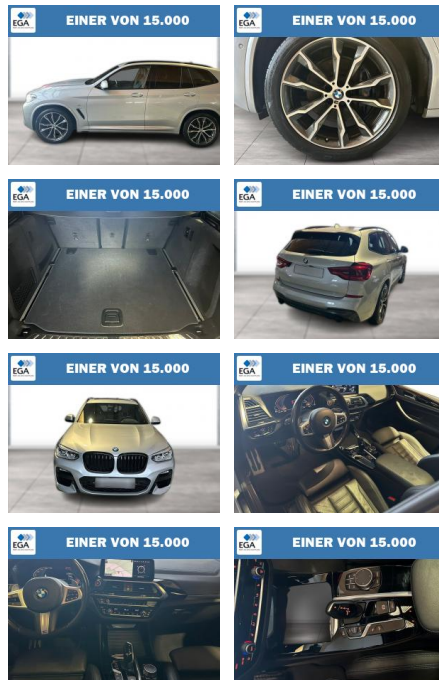

## BMW X3 xDrive30d M Sport AHK Panorama

WG08-232456 Angebotsnr.:

Erstzulassung:	Kilometer:	Farbe:	Leistung:	Kraftstoffart:
01.12.2021	84.041	Silber	210 kW / 286 PS	Diesel

PREIS	FINANZIERUNGSBEISPIEL
<b>46.710 €</b>	Laufzeit: 72 Monate      Anzahlung: 20 % Basis-Finanzierung:*      Mtl. Rate: Zielraten-Finanzierung:** <b>366 €</b>