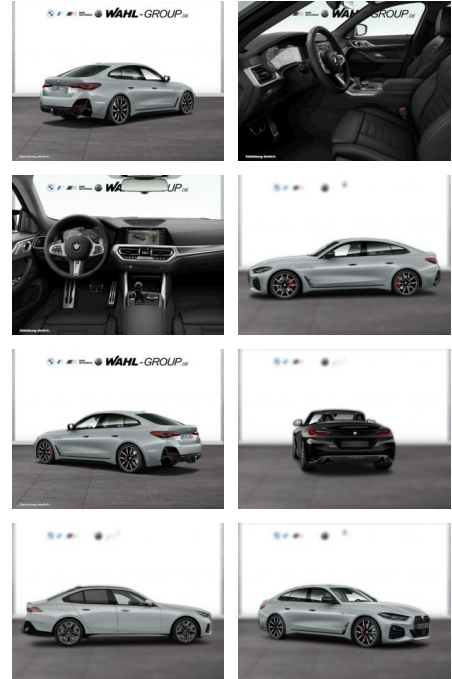

WG05-232683 Angebotsnr.:

Erstzulassung:	Kilometer:	Farbe:	Leistung:	Kraftstoffart:
01.01.2022	27.300	Grau	275 kW / 374 PS	Benzin

PREIS
57.010 €

FINANZIERUNGSBEISPIEL

Laufzeit: 72 Monate Anzahlung: 20 %
Basis-Finanzierung:* Mtl. Rate:
Zielraten-Finanzierung:** **447 €**