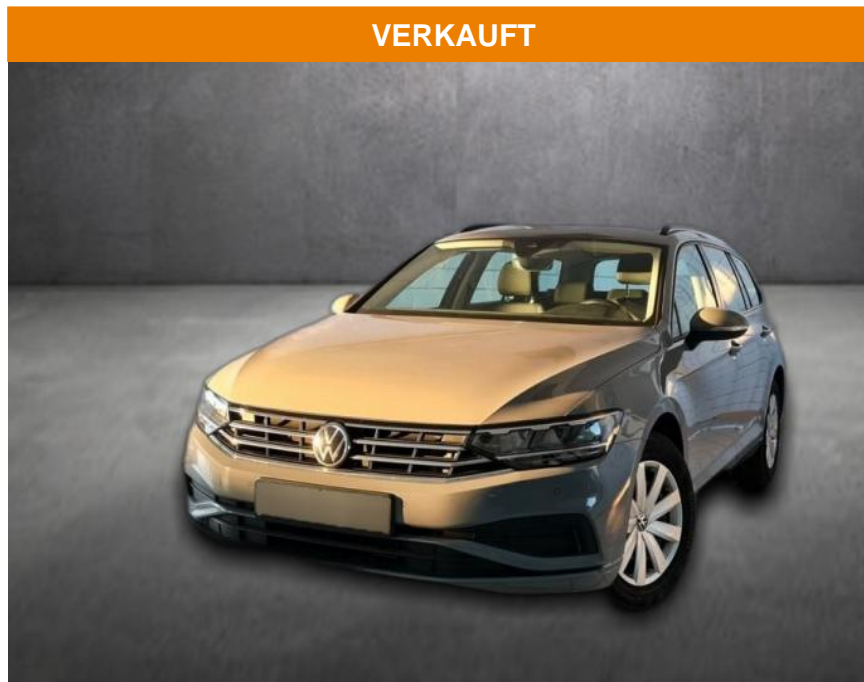

Ihr Ansprechpartner

Herr Kay Mittelsdorf
E-Mail: kay@mittelsdorf.info
Telefon: 03693 44660

Autohaus Mittelsdorf e.K.
Defertshäuser Weg 6 - 98617 Meiningen - Tel.: 03693 / 44660

Volkswagen Passat Conceptline, 1.Hand, Kamera,

AH90-56579-146 Angebotsnr.:

Erstzulassung: 08.07.2022 Kilometer: 75.117 Farbe: Leistung: 110 kW / 150 PS Kraftstoffart: Benzin

PREIS
26.150 €

FINANZIERUNGSBEISPIEL
Laufzeit: 72 Monate Anzahlung: 20 %
Basis-Finanzierung:* Mtl. Rate:
Zielraten-Finanzierung:** **205 €**