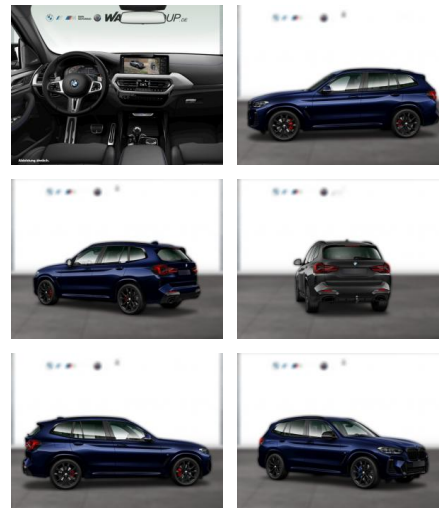

WG04-232725 Angebotsnr.:

Erstzulassung:	Kilometer:	Farbe:	Leistung:	Kraftstoffart:
01.10.2021	18.800	Blau	265 kW / 360 PS	Benzin

PREIS
58.040 €

FINANZIERUNGSBEISPIEL

Laufzeit: 72 Monate Anzahlung: 20 %
Basis-Finanzierung:* Mtl. Rate:
Zielraten-Finanzierung:** **455 €**