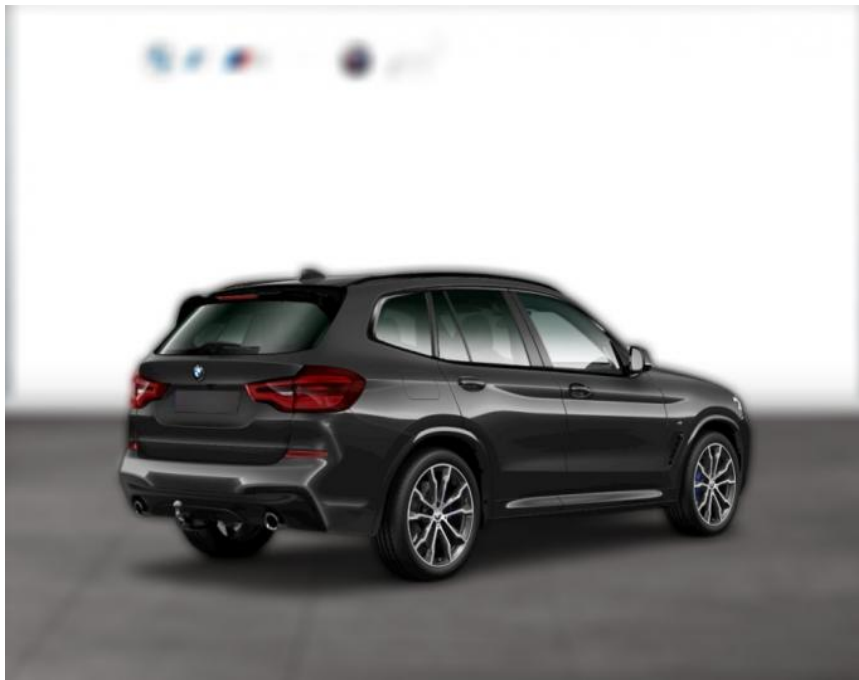

WG04-232725 Angebotsnr.:

Erstzulassung:	Kilometer:	Farbe:	Leistung:	Kraftstoffart:
01.10.2021	18.800	Blau	265 kW / 360 PS	Benzin

PREIS
58.040 €

FINANZIERUNGSBEISPIEL

Laufzeit: 72 Monate Anzahlung: 20 %
Basis-Finanzierung:* Mtl. Rate:
Zielraten-Finanzierung:** **455 €**