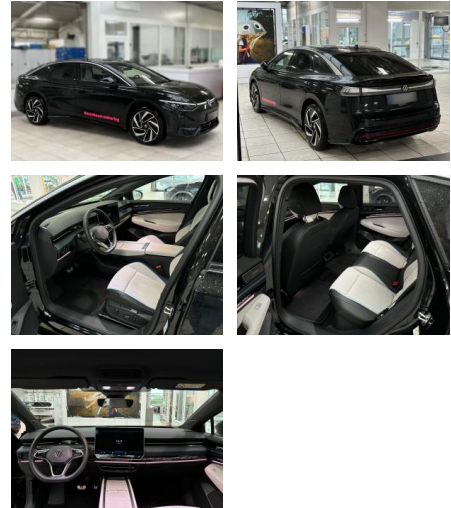

AS86-ID.7 VFW Angebotstr.

Erstzulassung:	Kilometer:	Farbe:	Leistung:	Kraftstoffart:
10.11.2023	3.890		210 kW / 286 PS	Elektro

PREIS
55.780 €

FINANZIERUNGSBEISPIEL
Laufzeit: 72 Monate Anzahlung: 20 %
Basis-Finanzierung:* Mtl. Rate:
Zielraten-Finanzierung:** **437 €**