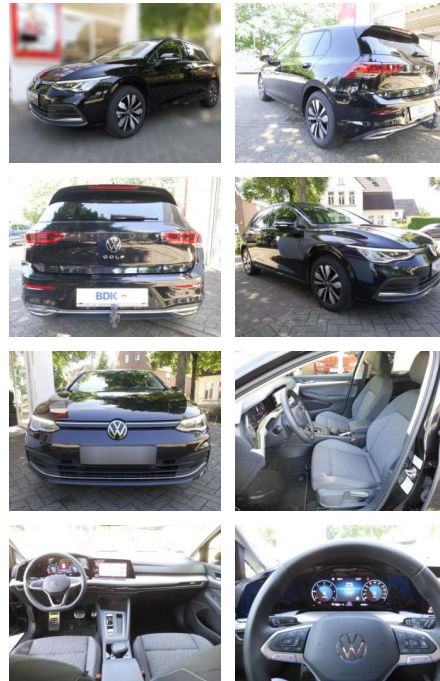

Volkswagen Golf VIII Move, DSG, AHK, KAMERA, ACC, PDC...

AS86-gws 286 ~~140.000 €~~ **123.940 €**

VERKAUFT

Erstzulassung: 09.01.2024 **Kilometer:** 25.000 **Farbe:** **Leistung:** 110 kW / 150 PS **Kraftstoffart:** Diesel