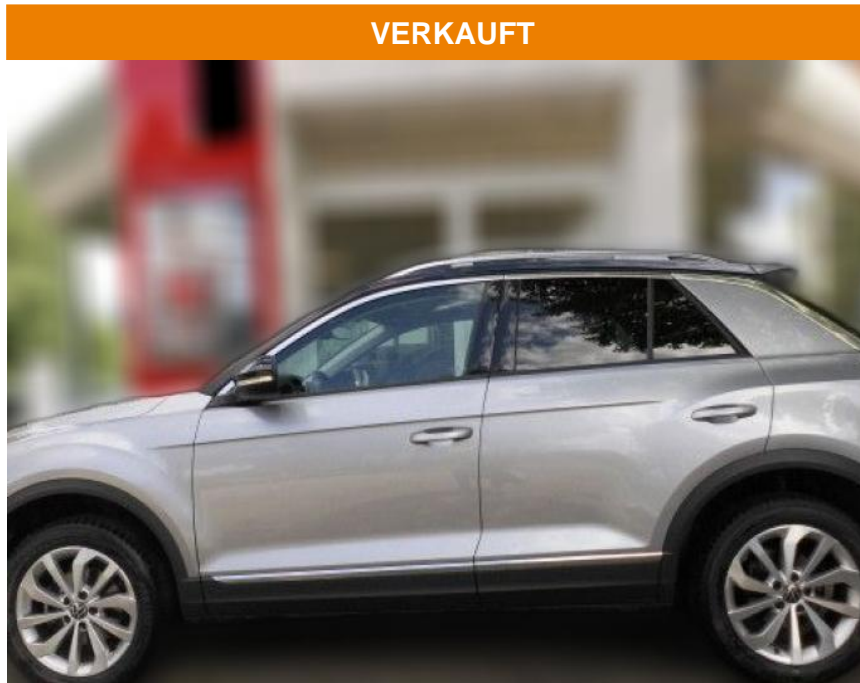

Volkswagen T-Roc Style 1.5

AS86-gws 279 ~~10468~~ 10468snr.:

VERKAUFT

Erstzulassung: 09.12.2023 Kilometer: 24.154 Farbe: Leistung: 110 kW / 150 PS Kraftstoffart: Benzin

PREIS
30.150 €

FINANZIERUNGSBEISPIEL