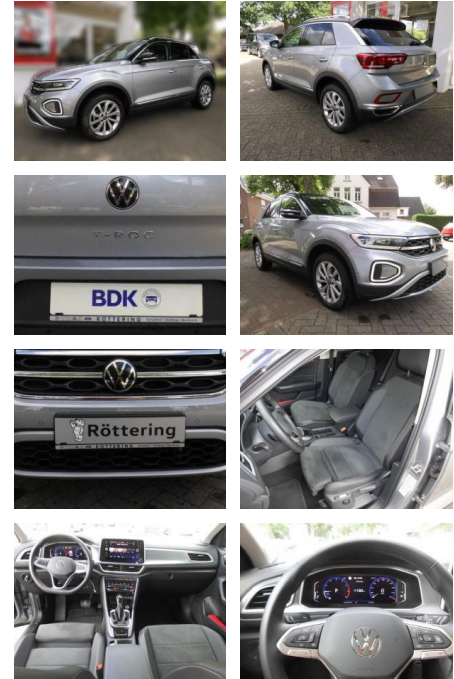

Volkswagen T-Roc Style 1.5

AS86-gws 279 ~~10468~~ 10468snr.:

VERKAUFT

Erstzulassung: 09.12.2023 Kilometer: 24.154 Farbe: Leistung: 110 kW / 150 PS Kraftstoffart: Benzin

PREIS
30.150 €

FINANZIERUNGSBEISPIEL