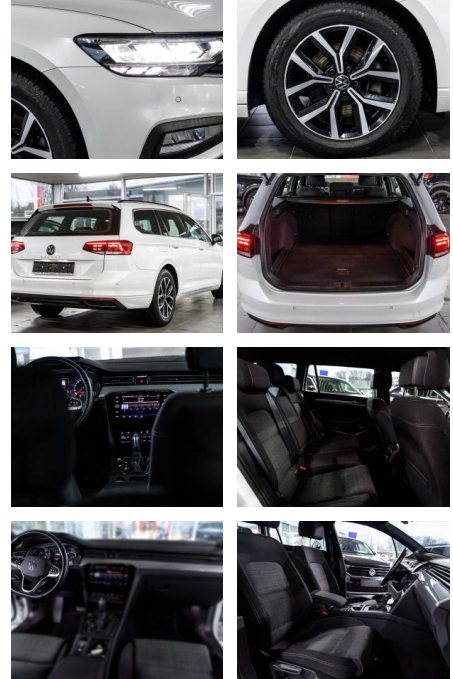

## Volkswagen Passat Variant 2.0 TDI

AS86-VTI 252 001603

VERKAUFT

**Erstzulassung:** 09.06.2022    **Kilometer:** 48.582    **Farbe:**    **Leistung:** 147 kW / 200 PS    **Kraftstoffart:** Diesel

PREIS  
**29.580 €**

## Ausstattung

**Sicherheit**

- Müdigkeitswarnsystem
- Notbremsassistent
- Notrufsystem
- Reifendruckkontrollsystem
- Spurhalteassistent

**Multimedia**

- Soundsystem
- USB
- Verkehrszeichenerkennung
- Touchscreen

**Komfort**

- Berganfahrassistent
- Lederlenkrad
- Lordosenstütze
- Massagesitze

**Weiteres**

- Schaltwippen

- Diesel
- Start Stop Automatik
- Audio-Navigationssystem Discover Media Streaming & Internet (Touchscreen)
- Bluetooth
- USB)
- Business-Paket Premium mit Navigation
- Dachhimmel Stoff
- schwarz
- Fahrassistenz-System: Verkehrszeichenerkennung
- LM-Felgen 7x17 (Nivelles
- schwarz glanzgedreht)
- Sonderlackierung Oryx-Weiß Perlmutt-Effekt
- **\*Weitere Ausstattung: 3-Punkt-Sicherheitsgurt hinten mitte**
- Airbag Fahrer-/Beifahrerseite
- Beifahrerairbag abschaltbar
- Antennen-Diversity