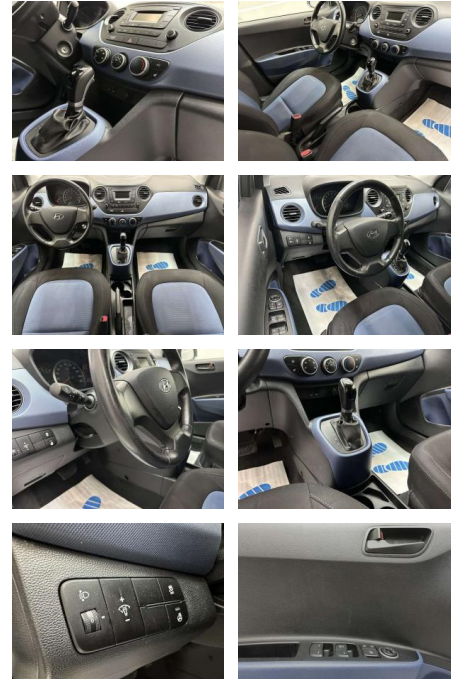

Hyundai i10 Trend "1 HAND-SITZH-KLIMA-ALU-TÜV

AC15-07

Angebotsnr.:

Erstzulassung:	Kilometer:	Farbe:	Leistung:	Kraftstoffart:
01.09.2017	106.000	Weiß	49 kW / 67 PS	Benzin

PREIS
8.910 €

FINANZIERUNGSBEISPIEL