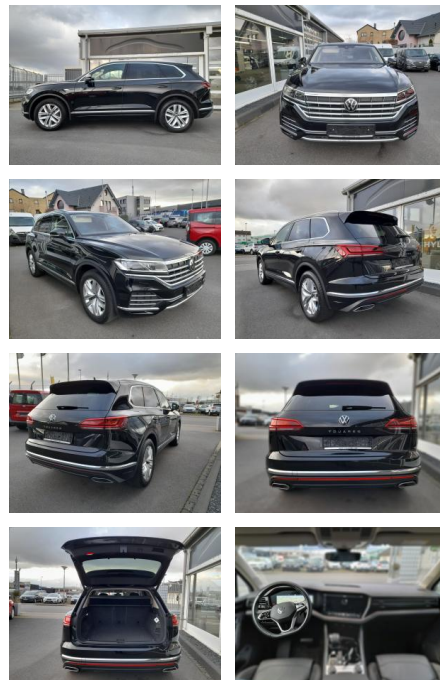

SP05-41331629 Angebotsnr.:

Erstzulassung:	Kilometer:	Farbe:	Leistung:	Kraftstoffart:
10.05.2023	43.200	Diverse	170 kW / 231 PS	Diesel

PREIS
56.720 €

FINANZIERUNGSBEISPIEL

Laufzeit: 72 Monate Anzahlung: 20 %
Basis-Finanzierung:* Mtl. Rate:
Zielraten-Finanzierung:** **444 €**