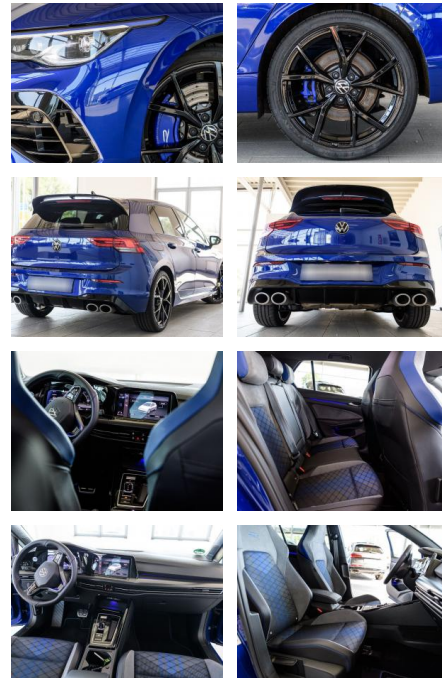

AS86-gws 23111 Angebot

Erstzulassung:	Kilometer:	Farbe:	Leistung:	Kraftstoffart:
10.03.2023	12.000		245 kW / 333 PS	Benzin

PREIS
44.360 €

FINANZIERUNGSBEISPIEL

Laufzeit: 72 Monate Anzahlung: 20 %
Basis-Finanzierung:* Mtl. Rate:
Zielraten-Finanzierung:** **347 €**