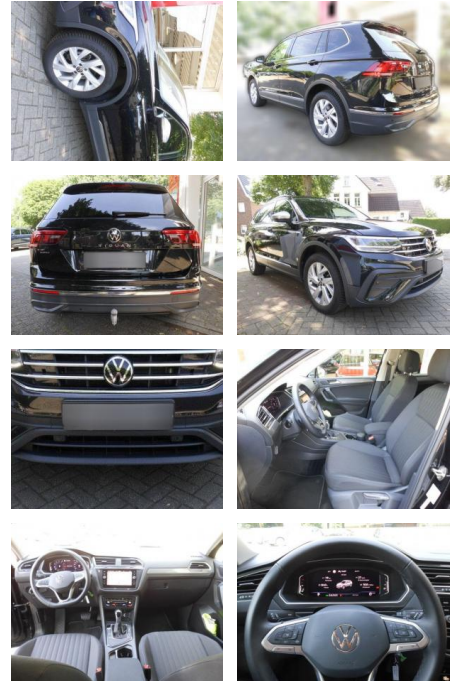

Volkswagen Tiguan Allspace 1.5

AS86-gws 346 ~~406~~ 346

Erstzulassung:	Kilometer:	Farbe:	Leistung:	Kraftstoffart:
10.10.2023	24.392		110 kW / 150 PS	Benzin

PREIS
36.120 €

FINANZIERUNGSBEISPIEL

Laufzeit: 72 Monate Anzahlung: 20 %
Basis-Finanzierung:* Mtl. Rate:
Zielraten-Finanzierung:** **283 €**

Weiteres

- Schaltwippen
- Start Stop Automatik
- Irrtümer
- Änderungen und Zwischenverkauf vorbehalten. Finanzierung zu Sonderkonditionen und Inzahlungnahme gerne möglich.
- ***Sonderausstattung: 3. Sitzreihe mit Einzelsitzen (2 Sitzplätze)**
- Audio-Navigationssystem Discover Media Streaming & Internet (Touchscreen
- Bluetooth
- USB)
- Außenspiegel elektr. verstell-
- heiz- und anklappbar mit Spiegelabsenkung rechts
- Perleffekt-Lackierung
- Raucher-Paket
- Seitenscheiben hinten und Heckscheibe abgedunkelt