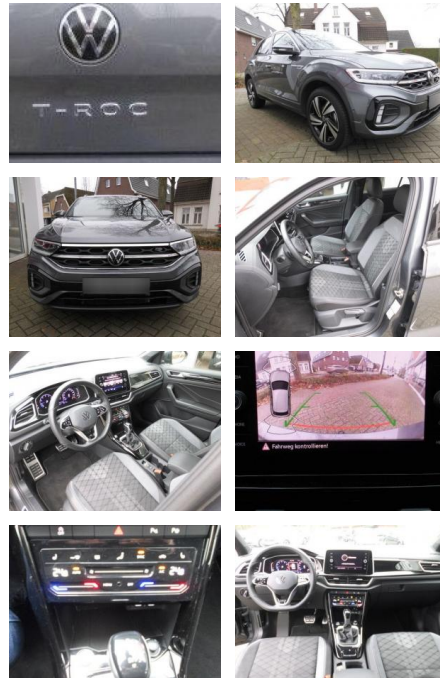

## Volkswagen T-Roc R-Line 1.5 TSI

AS86-RI 288 N 014808001: Schoemaker

Erstzulassung:	Kilometer:	Farbe:	Leistung:	Kraftstoffart:
10.03.2023	30.000	Diverse	110 kW / 150 PS	Benzin

**PREIS**  
**33.550 €**