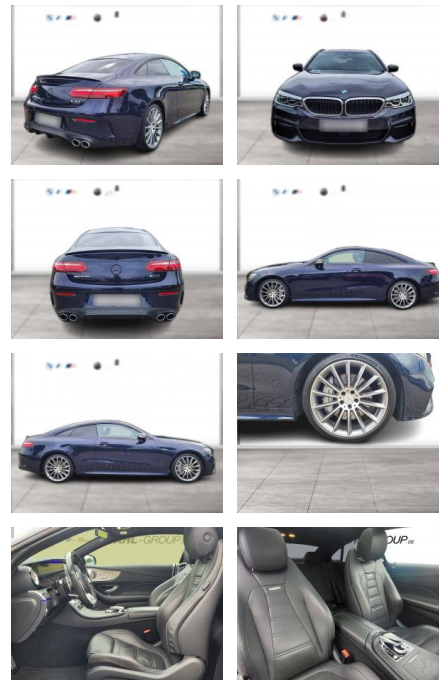

Mercedes-Benz E 53 AMG AMG Drpack Burmester Busp...

WG00-124750 Angebotsnr.:

Erstzulassung:	Kilometer:	Farbe:	Leistung:	Kraftstoffart:
01.08.2020	62.528	Blau	320 kW / 435 PS	Benzin

PREIS
61.130 €

FINANZIERUNGSBEISPIEL