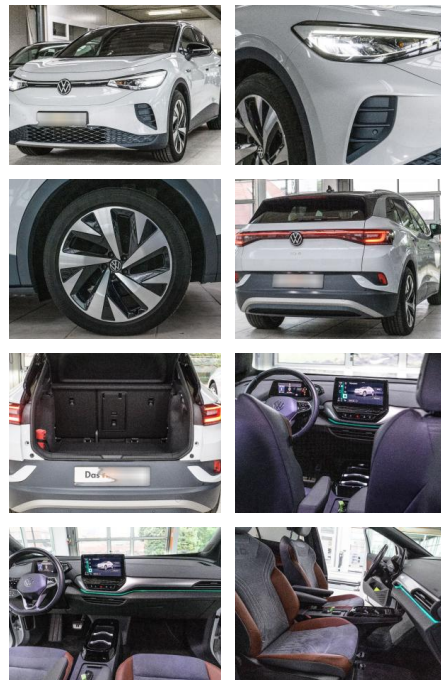

Ihr Ansprechpartner

Herr Kay Mittelsdorf
E-Mail: kay@mittelsdorf.info
Telefon: 03693 44660

Autohaus Mittelsdorf e.K.
Defertshäuser Weg 6 - 98617 Meiningen - Tel.: 03693 / 44660

Volkswagen ID.4 1st Pro

AS86-gws 2210 Angebotsnr.: