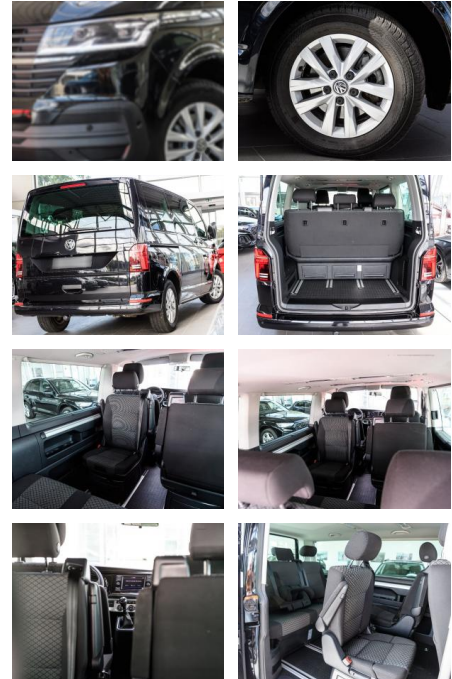

Ihr Ansprechpartner

Herr Kay Mittelsdorf
E-Mail: kay@mittelsdorf.info
Telefon: 03693 44660

Autohaus Mittelsdorf e.K.
Defertshäuser Weg 6 - 98617 Meiningen - Tel.: 03693 / 44660

Volkswagen T6.1 Multivan +LED+KAMERA+AHK+ALLWETT...

AS86-"OCH"28 Angebot Nr.:

Erstzulassung:	Kilometer:	Farbe:	Leistung:	Kraftstoffart:
10.04.2020	32.700		81 kW / 110 PS	Diesel

PREIS
45.290 €

FINANZIERUNGSBEISPIEL
Laufzeit: 72 Monate   Anzahlung: 20 %
Basis-Finanzierung:*   Mtl. Rate:
Zielraten-Finanzierung:**   **355 €**

* Basisfinanzierung: Anzahlung: 9.058 Euro, Laufzeit: 72 Monate, Nettodarlehen: 36.232 Euro, Gesamtbetrag: 50.714 Euro, Zinssätze: 4.88% Sollz. (gebunden), 4.99% eff.
** Zielratenfinanzierung: Anzahlung: 9.058 Euro, Laufzeit: 72 Monate, Nettodarlehen: 36.232 Euro, Zielrate: 22.645 Euro, Gesamtbetrag: 52.635 Euro, Zinssätze: 4.88% Sollz. (gebunden), 4.99% eff.,

Vermittlung für: Santander Bank
Repräsentatives Beispiel gem. § 17 Abs. 4 PAngV. Diese Finanzierungsangebote sind Beispiele. Gerne ermitteln wir für Sie Ihr individuelles Angebot.

Ausstattung

Sicherheit

- Reifendruckkontrollsystem

Multimedia

- USB
- Sprachsteuerung
- Touchscreen

Komfort

- Berganfahrassistent
- Lederlenkrad
- Lordosenstütze

Weiteres

- Diesel
- Start Stop Automatik
- Außenspiegel elektr. verstell- heiz- und anklappbar
- Dynamik-Fahrwerk
- Fahrassistentz-System: Parklenkassistent (Park Assist) inkl. Einparkhilfe mit

- Klimaautomatik Climatronic (Fahrerhaus + Lade-/Fahrgastraum)
- Lackierung: Perleffekt-Lackierung
- LM-Felgen 6
- 5x16 (Clayton)
- Rückfahrkamera
- Scheibenwaschdüsen beheizt und Anzeige für Waschwasserstand
- Scheinwerfer und Heckleuchten LED
- Schubladen unter Dreiersitzbank und Abfallbehälter
- Seitenairbag / Kopfairbag vorn und Kopfairbag hinten
- Sitze im Lade-/FG-Raum: 1.Reihe
- 2 Drehsitze
- Kindersitze integriert
- Sonnenschutzrollo im Fahrgastraum
- Verglasung hinten abgedunkelt
- Zuziehhilfe Schiebetür rechts
- ***Weitere Ausstattung: Airbag Beifahrer abschaltbar**

- Airbag Fahrer-/Beifahrerseite
- Antriebs-Schlupfregelung (ASR)
- Armaturentafel Komfort
- Audiosystem Composition Colour (Radio/CD-Player
- MP3-Wiedergabefunktion)
- Außenspiegel konvex
- links
- Außenspiegel konvex
- rechts
- Bodenbelag im Fahrerhaus: Velours-Vlies
- Bodenbelag im Lade-/Fahrgastraum Kunststoff
- Bordwerkzeug
- Campingtisch
- Dachverkleidung Himmel Komfort mit Luftausströmer
- Fahrassistentz-System: Bremsassistent (HBA)
- Fahrassistentz-System: Multikollisionsbremse (Multi Collision)

STÄNDIG ÜBER 15.000 FAHRZEUGE IM BESTAND!