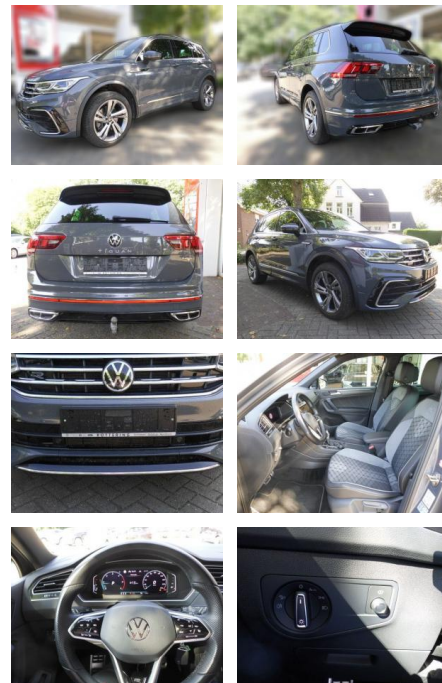

## Volkswagen Tiguan 2.0 TDI R-Line

AS86-VTI 341 Motorpl. Nr.:

Erstzulassung:	Kilometer:	Farbe:	Leistung:	Kraftstoffart:
10.06.2021	59.070		147 kW / 200 PS	Diesel

PREIS  
**37.860 €**