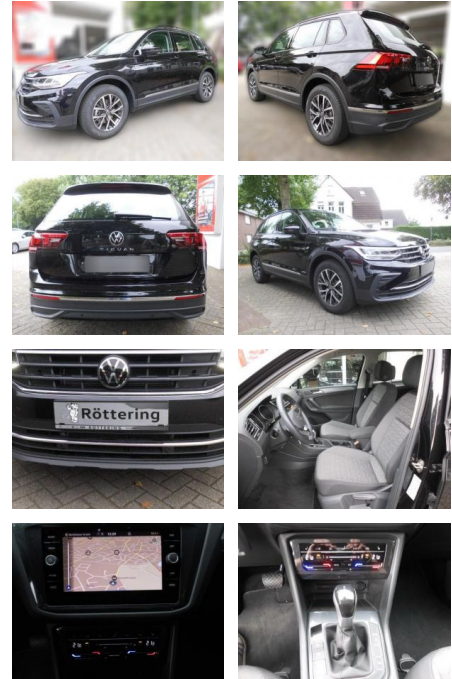

## Volkswagen Tiguan 1.5 TSI

AS86-gws 333 ~~W000000000~~ W000000000

Erstzulassung:	Kilometer:	Farbe:	Leistung:	Kraftstoffart:
10.01.2024	10.000	Diverse	110 kW / 150 PS	Benzin

PREIS  
**35.090 €**