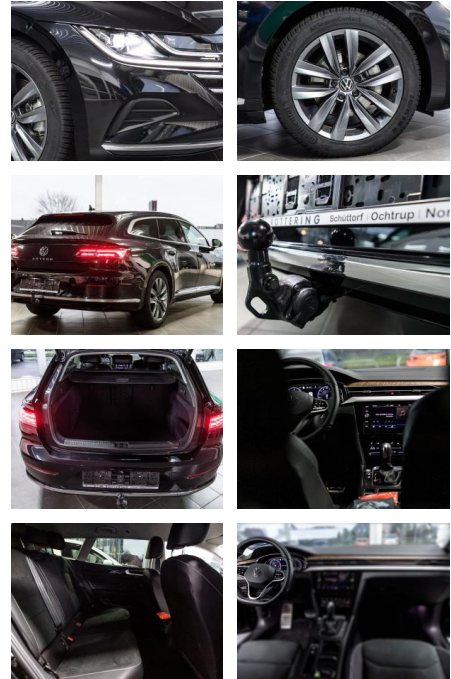

Ihr Ansprechpartner

Herr Kay Mittelsdorf
E-Mail: kay@mittelsdorf.info
Telefon: 03693 44660

Autohaus Mittelsdorf e.K.
Defertshäuser Weg 6 - 98617 Meiningen - Tel.: 03693 / 44660

Volkswagen Arteon Shooting Brake +Elegance+LED+A...

AS86-GWS*OCATigebötkm: Delius GmbH

Erstzulassung:	Kilometer:	Farbe:	Leistung:	Kraftstoffart:
10.01.2024	7.500	Diverse	110 kW / 150 PS	Diesel

PREIS
38.080 €

FINANZIERUNGSBEISPIEL

Laufzeit: 72 Monate   Anzahlung: 20 %
Basis-Finanzierung:*   Mtl. Rate:
Zielraten-Finanzierung:** **298 €**

* Basisfinanzierung: Anzahlung: 7.616 Euro, Laufzeit: 72 Monate, Nettodarlehen: 30.464 Euro, Gesamtbetrag: 42.640 Euro, Zinssätze: 4.88% Sollz. (gebunden), 4.99% eff.
** Zielratenfinanzierung: Anzahlung: 7.616 Euro, Laufzeit: 72 Monate, Nettodarlehen: 30.464 Euro, Zielrate: 19.040 Euro, Gesamtbetrag: 44.256 Euro, Zinssätze: 4.88% Sollz. (gebunden), 4.99% eff.,

Vermittlung für: Santander Bank
Repräsentatives Beispiel gem. § 17 Abs. 4 PAngV. Diese Finanzierungsangebote sind Beispiele. Gerne ermitteln wir für Sie Ihr individuelles Angebot.

Ausstattung

Sicherheit

- Müdigkeitswarnsystem
- Notbremsassistent
- Notrufsystem
- Reifendruckkontrollsystem
- Spurhalteassistent

Multimedia

- USB
- Verkehrszeichenerkennung
- Touchscreen

Komfort

- Berganfahrassistent
- Elektrische Heckklappe
- Lederlenkrad
- Lordosenstütze
- Keyless Entry

Weiteres

- Schaltwippen

- Diesel
- Start Stop Automatik
- Klimaanlage Climatronic 3-Zonen
- LM-Felgen 8x18 (Almere)
- Adamantium-Grau
- Perleffekt-Lackierung
- Raucher-Paket
- Rückfahrkamera (Rear View)
- Seitenscheiben hinten und Heckscheibe abgedunkelt
- ***Weitere Ausstattung: Airbag Fahrer-/Beifahrerseite**
- Beifahrerairbag abschaltbar
- Knieairbag Fahrerseite
- Aktive Frontklappe
- Antennen-Diversity
- Antriebs-Schlupfregelung (ASR)
- App-Connect inkl. App-Connect Wireless (Apple CarPlay)
- Android Auto
- App-Connect inkl. App-Connect Wireless

- Audio-Navigationssystem Discover Media Streaming & Internet (Touchscreen)
- Bluetooth
- USB
- Ausstattung Highline / Style / Elegance
- Ausstattungs-Paket: Easy Open & Close
- Automatische Fahrlichtschaltung (ALS) mit Leaving Home / Coming-Home-Lichtfunktion
- Außenspiegel elektr. verstell- heiz- und anklappbar
- Spiegelabsenkung und Umfeldleuchte
- Bluetooth-Schnittstelle für Mobiltelefon
- Bremsassistent
- Chrom-Paket 2
- Chromleisten an Seitenfenstern
- Diebstahlsicherung für Räder (Felgenschlösser)
- Digital Cockpit (Instrumentenanzeige digital)

STÄNDIG ÜBER 15.000 FAHRZEUGE IM BESTAND!