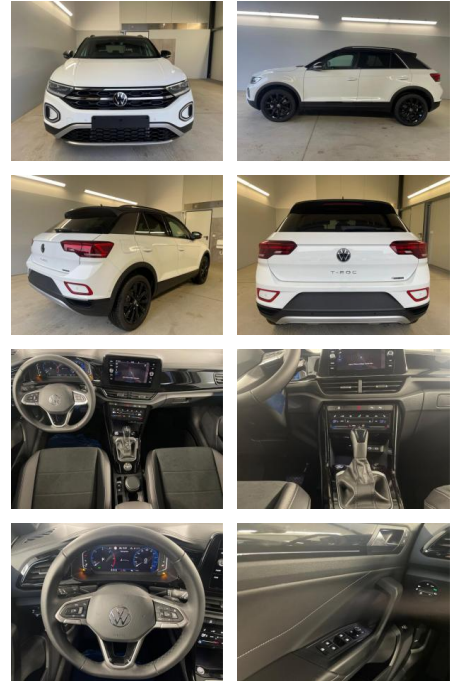

AD32-28280 Angebotsnr.:

Erstzulassung:	Kilometer:	Farbe:	Leistung:	Kraftstoffart:
01.08.2023	18.000	Schwarz	110 kW / 150 PS	Diesel

PREIS
41.360 €

FINANZIERUNGSBEISPIEL

Laufzeit: 72 Monate Anzahlung: 20 %
Basis-Finanzierung:* Mtl. Rate:
Zielraten-Finanzierung:** **324 €**