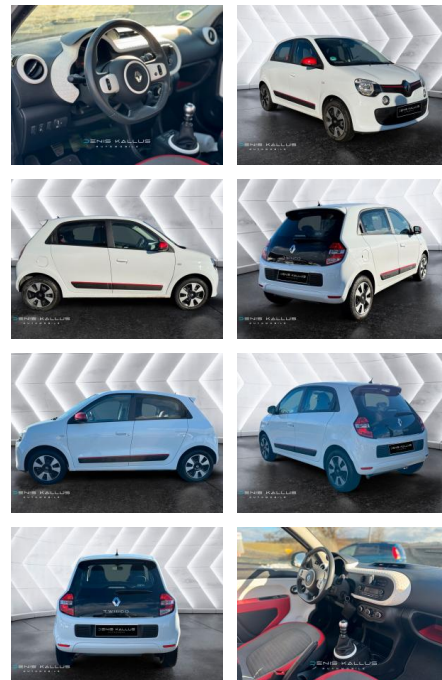

Renault Twingo Experience/4Türer/90PS

DK05-4137920 **Angebotsnr.:**

Erstzulassung:	Kilometer:	Farbe:	Leistung:	Kraftstoffart:
15.07.2016	74.023	Diverse	66 kW / 90 PS	Benzin

PREIS
8.510 €

FINANZIERUNGSBEISPIEL
Laufzeit: 72 Monate Anzahlung: 20 %
Basis-Finanzierung:* Mtl. Rate:
Zielraten-Finanzierung:** Mtl. Rate: **67 €**