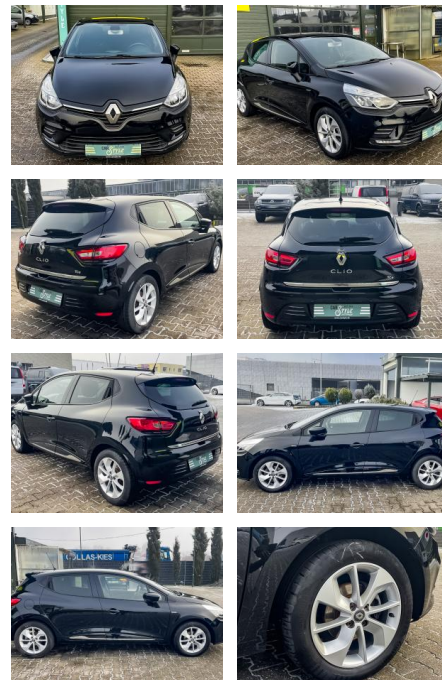

Ihr Ansprechpartner

Herr Kay Mittelsdorf
E-Mail: kay@mittelsdorf.info
Telefon: 03693 44660

Autohaus Mittelsdorf e.K.
Defertshäuser Weg 6 - 98617 Meiningen - Tel.: 03693 / 44660

Renault Clio IV 0.9 TCe 90 Limited NAVI PDC KLIM...

CS01-FO250104Angebotsnr.:

| Erstzulassung: | Kilometer: | Farbe: | Leistung: | Kraftstoffart: |
|----------------|------------|-------------|---------------|----------------|
| 17.03.2017 | 65.000 | schwarz met | 66 kW / 90 PS | Benzin |