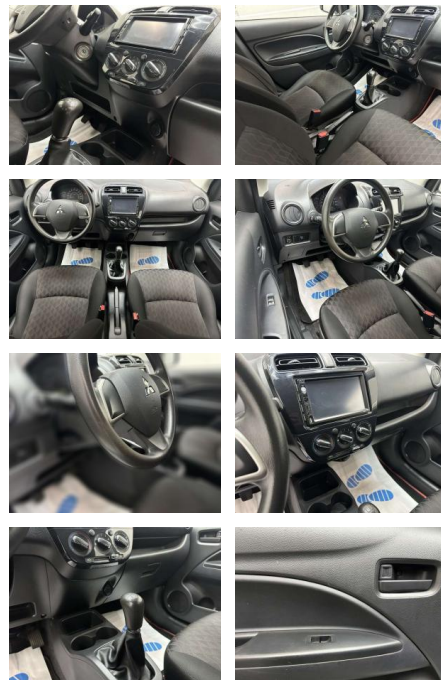

## Mitsubishi Space Star Basis "WENIG KM-CD-USB-AUX..."

AC15-117

Angebotsnr.:

Erstzulassung:	Kilometer:	Farbe:	Leistung:	Kraftstoffart:
01.09.2020	85.000	Weiß	52 kW / 71 PS	Benzin

PREIS  
**7.360 €**