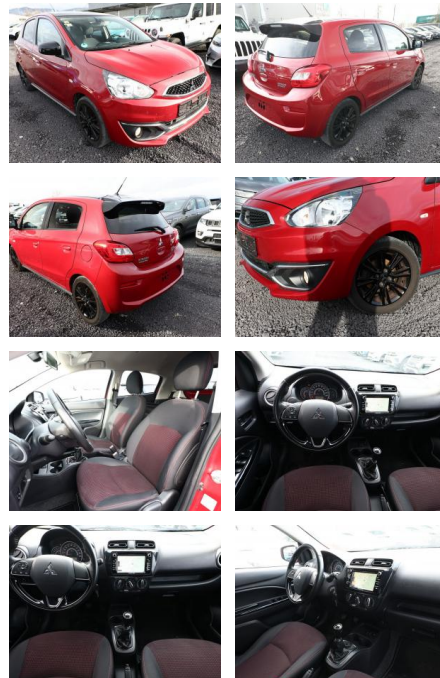

AT27-GW-ABO **Angebotsnr.:**

Erstzulassung:	Kilometer:	Farbe:	Leistung:	Kraftstoffart:
05.09.2019	62.251		59 kW / 80 PS	Benzin

PREIS
8.270 €

FINANZIERUNGSBEISPIEL

Laufzeit: 72 Monate Anzahlung: 20 %
Basis-Finanzierung:* Mtl. Rate:
Zielraten-Finanzierung:** Mtl. **65 €**

Vermittlung für: Santander Bank
Repräsentatives Beispiel gem. § 17 Abs. 4 PAngV. Diese Finanzierungsangebote sind Beispiele. Gerne ermitteln wir für Sie Ihr individuelles Angebot.

Ausstattung

Weiteres

- Metallic-Lackierung
- LM-Felgen 5J x 15 Zoll
- Dachspoiler mit 3. Bremsleuchte (3. Bremsleuchte)
- 4 Lautsprecher
- Außenspiegel schwarz
- Dachantenne
- Elektr. Bremskraftverteilung
- Getränkehalter vorn und hinten
- Gurtstraffer vorn
- Heckscheibe heizbar
- Heckscheibenwischer
- Innenraumfilter: Pollenfilter
- Karosserie: 5-türig
- Kopfstützen vorn
- Lenksäule (Lenkrad) höhenverstellbar
- Liegesitz-Funktion
- Sitze vorn
- Mittelkonsole mit Ablagefach
- Motor 1

- 2 Ltr. - 59 kW
- Multifunktionsanzeige
- Nebelschlussleuchte
- Radioempfang digital (DAB)
- Scheinwerfer Klarglas
- Sitz vorn rechts höhenverstellbar
- Sitzausstattung: 5-Sitzer
- Sitzbezug / Polsterung: Stoff
- Steckdose (12V-Anschluß) in Mittelarmlehne / Mittelkonsole
- Stoßfänger Wagenfarbe
- Bluetooth-/Audio-Schnittstelle
- Freisprecheinrichtung Bluetooth
- USB-/Audio-Schnittstelle
- Anti-Blockier-System (ABS)
- Fahrassistenz-System: Notbrems-Assistent
- Elektron. Stabilitäts- und Traktionskontrolle (MASC + MATC)
- Wegfahrsperr
- Getriebe 5-Gang
- Klimaanlage